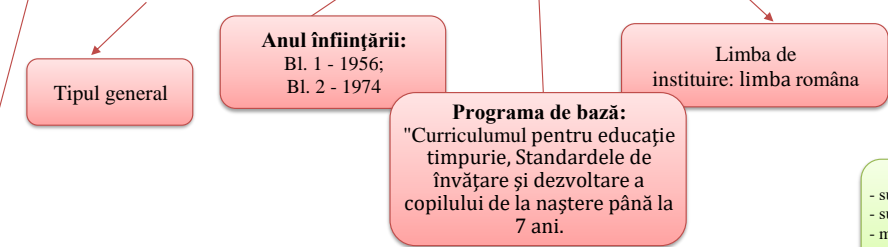

Relații de colaborare

I. CARTE DE VIZITĂ

GRĂDINIȚA-CREȘĂ „Alunelul”
adresa juridică: rl. Criuleni, s. Boșcana, str. *Piața Demnității Naționale nr. 2*
telefon de contact: 024870240; e-mail: gradinitaboscana@gmail.com