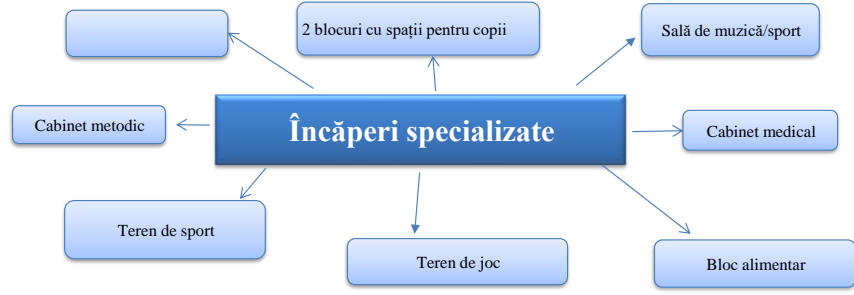

Copii în district 0-7 ani - 154

Copii în instituție 1,6-7 ani - 129

Neinstituționalizați 5-7 ani - 0

PARTENERIATE
1. Primăria și Consiliul local // Direcția Educație Criuleni
2. IET raion
3. LT „M. Stratulat” // CCT // Biblioteca „V. Nicu”
4. Biserica // asistența socială
5. Părinții/Reprezentanții legali ai copilului

Încăperi specializate

Obiective strategice

RELEVANȚĂ: Dezvoltarea bazei materiale pentru desfășurarea procesului educațional conform standardelor educaționale de stat.

CALITATE: Îmbunătățirea calității educației în instituție prin consolidarea capacității instituționale și promovarea unui management educațional performant.