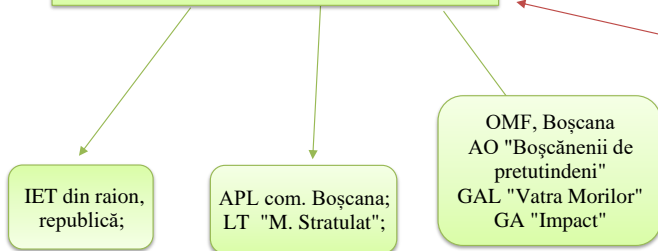

Relații de colaborare

I. CARTE DE VIZITĂ

GRĂDINIȚA-CREȘĂ „Alunelul”
adresa juridică: rl. Criuleni, s. Boșcana, str. *Piața Demnității Naționale nr. 2*
telefon de contact: 024870240; e-mail: gradinitaboscana@gmail.com