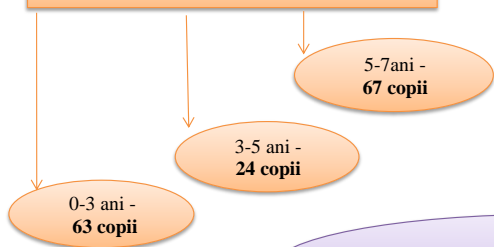

Copii în district 0-7 ani - 154