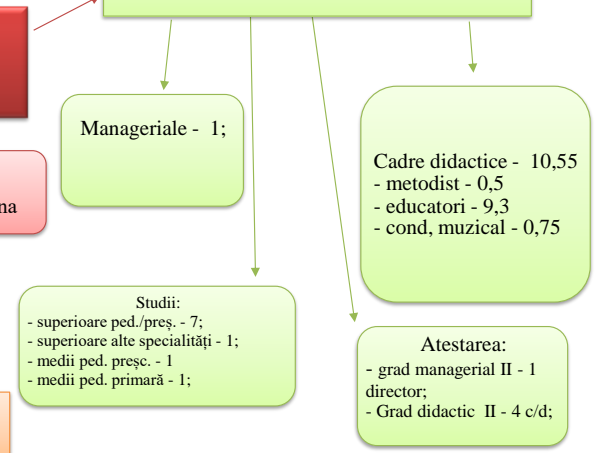

Cadre didactice

Date despre district

Districtul instituției:
s. Boșcana, rl. Criuleni, str. *Piața Demnității Naționale nr. 2*, tel.: 024870240, e-mail: gradinita.boscana@gmail.com
pagina de facebook: Grădinița "Alunelul", com. Boșcana/Criuleni